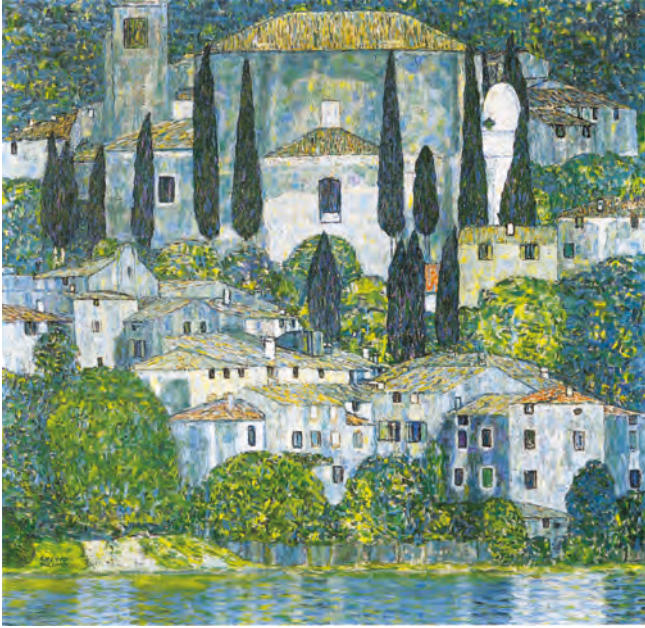

Eglise de Cassone KLIMT
A650-350 pieces ≈ 27 x 26 cm