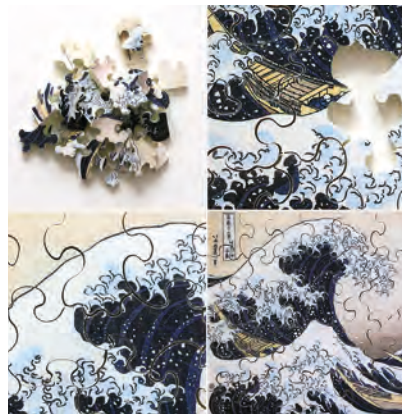

Nuit VAN GOGH
Z53 - 30 pièces ≈ 9 x 9 cm