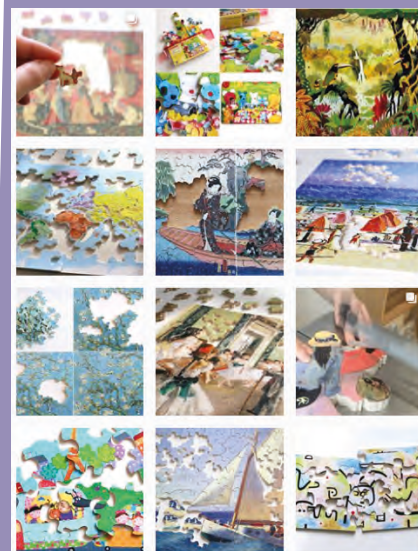

**La danse CHAGALL**  
Z64 - 30 pieces ≈ 9 x 9 cm

**Hommage DELAUNAY**  
Z254 - 30 pieces ≈ 9 x 9 cm

**Jungle d'Amazonie THOMAS**  
Z86 - 30 pieces ≈ 9 x 9 cm

**Toucan au jardin d'Eden THOMAS**  
Z88 - 30 pieces ≈ 9 x 9 cm

Si vous arrivez au  
bout, prouvez-le  
sur Instagram !

#jelaifait  
@puzzlemichelewilson

Découpe suivant le dessin  
Cut along the lines of the image

**Hippopotame ART EGYPTIEN**  
A561-80 pieces ≈ 19 x 10 cm