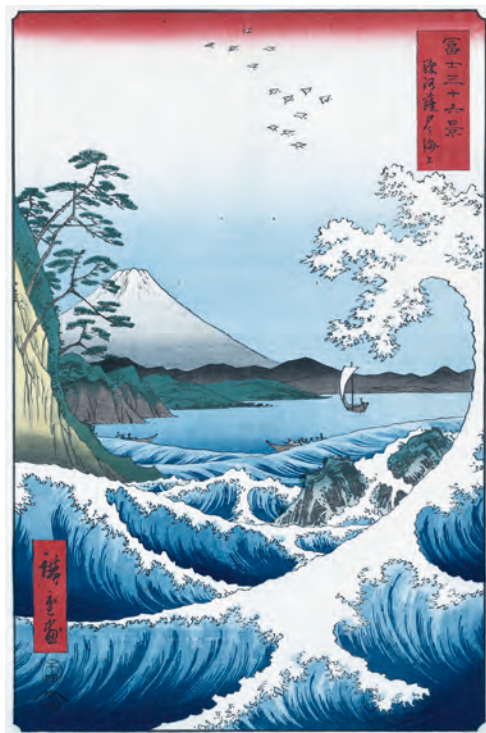

**Vue de Oudewater KOEKKOEK**  
A296-650 pieces ≈ 42 x 32 cm

**Vue du Canal Canareggio GUARDI**  
A247-650 pieces ≈ 41 x 32 cm

**Bouquet de fleurs VAN HUYSUM**  
A472-750 pieces ≈ 33 x 45 cm

**Mer à Satta HIROSHIGE**  
A673-750 pieces ≈ 32 x 47 cm