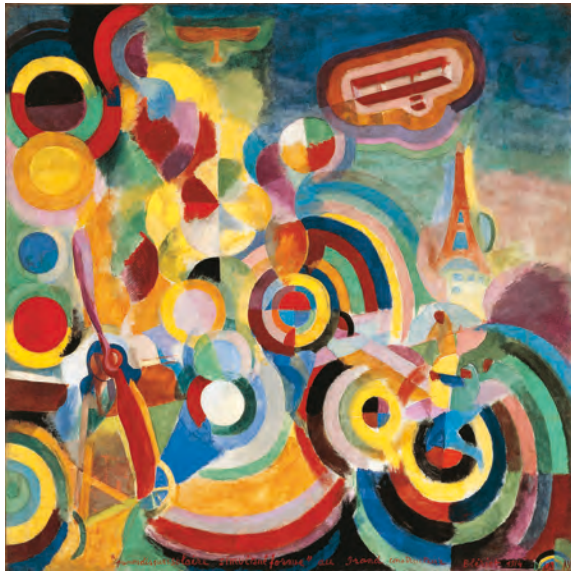

Hommage à Blériot DELAUNAY
A254-500 pièces ≈ 32 x 32 cm
Existe en / in **cuzzle**, 80 pièces
puzzle enfant / children's puzzle