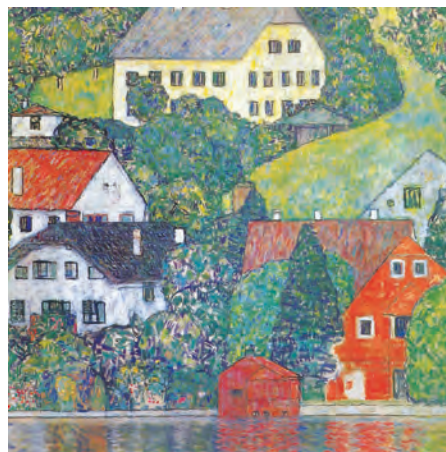

NEW

NEW

*La découpe suit le motif*

**Jeune émir HAMDİ BEY**  
A562-250 pieces ≈ 32 x 16 cm

**Le rêve ROUSSEAU**  
A455-250 ≈ 28 x 19 cm

*The cut follows  
the patterns*

**Le café le soir VAN GOGH**  
C36-250 pieces ≈ 20 x 25 cm  
Existe en / in **cuzzle**, 1000, 5000 pièces