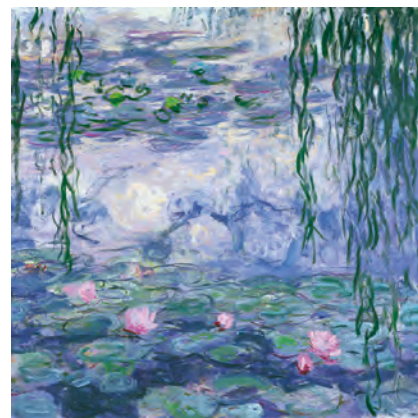

**Nuit VAN GOGH**  
Z53 - 30 pièces ≈ 9 x 9 cm

**Portrait VAN GOGH**  
Z52 - 30 pièces ≈ 9 x 9 cm

**Le café VAN GOGH**  
Z36 - 30 pièces ≈ 9 x 9 cm

**Bateaux rouges MONET**  
Z47 - 30 pieces ≈ 9 x 9 cm

**Bassin MONET**  
Z54 - 30 pieces ≈ 9 x 9 cm