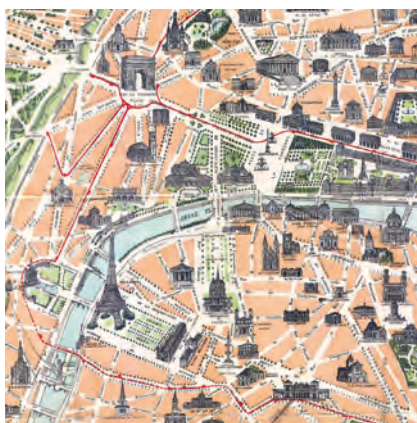

**Paris monumental**  
Z65 - 30 pieces ≈ 9 x 9 cm

**Paris en folie**  
Z59 - 30 pieces ≈ 7 x 10 cm

**Je t'aime**  
Z81 - 30 pieces ≈ 9 x 9 cm

**Paris illustré**  
Z12 - 30 pieces ≈ 9 x 9 cm

**Tour Eiffel DELAUNAY**  
Z276 - 30 pieces ≈ 7 x 11 cm