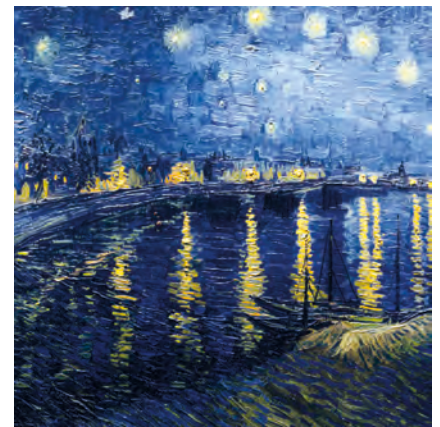

**Umezawa HOKUSAI**  
Z22 - 30 pièces ≈ 9 x 9 cm

**La vague HOKUSAI**  
Z943 - 30 pièces ≈ 9 x 9 cm

**Mona Lisa DE VINCI**  
ORANGE: Z105 - 30 pièces ≈ 9 x 9 cm  
BLEU: Z103 - 30 pièces ≈ 9 x 9 cm

**Le baiser KLIMT**  
Z108 - 30 pièces ≈ 9 x 9 cm