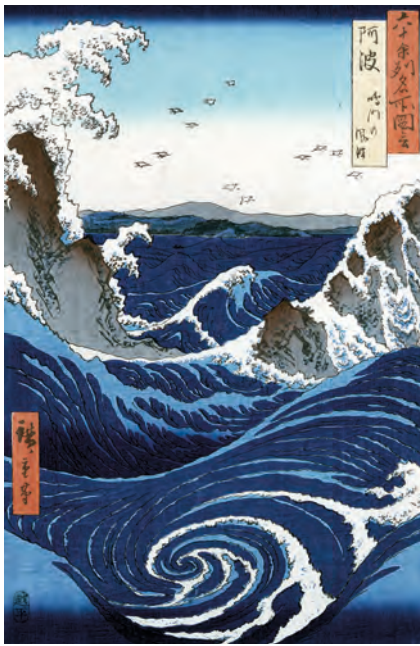

NEW

**Les colibris HAECKEL**  
A539-500 pieces ≈ 27 x 38 cm  
Existe en / in 300 pièces

**Perruche et amazone THOMAS**  
A491-650 pieces ≈ 41 x 30 cm

**Mandala de Sakya ART TIBÉTAIN**  
A549-650 pièces ≈ 33 x 40 cm