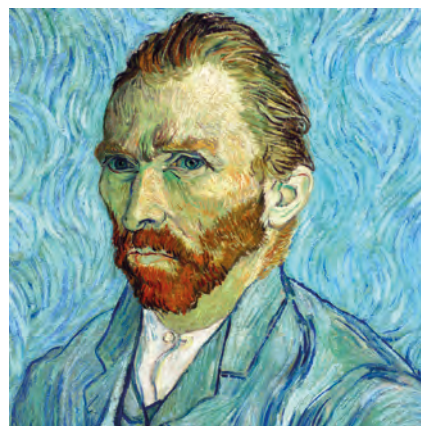

Portrait VAN GOGH
Z52 - 30 pièces ≈ 9 x 9 cm