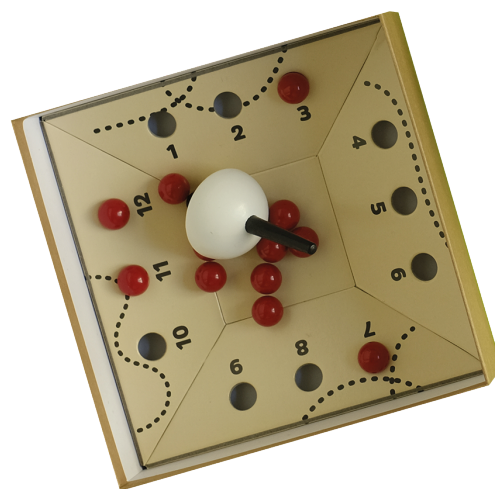

TOPSPIN

Le jeu de toupie fou et addictif

DEXTÉRITÉ

HASARD

 1 à 6 joueurs
à partir 6 ans

Un plateau de jeu qui tient dans sa propre boîte!

BUT DU JEU

Etre le premier à avoir mis les billes dans chaque trou, ou en mode «battle» ne pas perdre ses vies !

MÉCANISME DU JEU

A ton tour de jeu, lance la toupie et collectionne les numéros ! En mode «battle», le jeu se joue avec 3 billes: ton score est la somme des trous dans lesquels sont entrées tes billes, le joueur suivant doit faire mieux... ou perd une vie !

CONTENU DU JEU

12 billes, 1 toupie, 1 règle de jeu

TOPSPIN | Code 99544 | Code barre 7640139531544 | PCB6

PMWDistribution
97 avenue Emile Zola - 75015 Paris - France
Tél : 01 45 75 35 28 - Fax : 01 45 75 35 29
contact@pmwd.fr