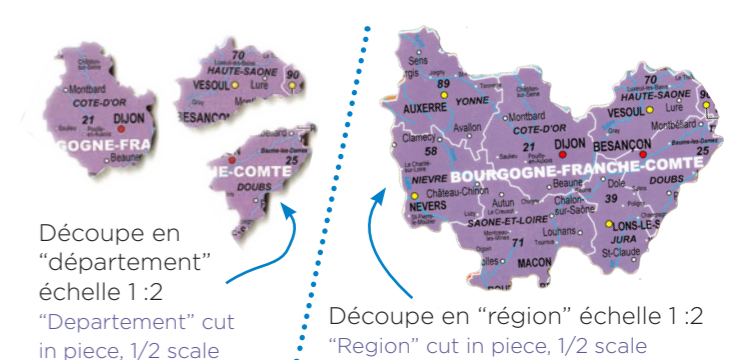

Taille des pièces : échelle 1/2
Pieces size : 1/2 scale

La découpe suit le département, la région, le canton ou l'état, autant que possible ;-)

The cut follows the department, country, province or state, as much as possible

Collection enfants
Children's puzzles

Géo

100 pièces Carte de France départements

K80-100 pieces ≈ 30 x 30 cm

24 pièces Carte de France régions

K80-24 pieces ≈ 30 x 30 cm

Découpe en "département" échelle 1:2
"Département" cut in piece, 1/2 scale

Découpe en "région" échelle 1:2
"Region" cut in piece, 1/2 scale

Sommaire Contents

- Géo** à retrouver page 3
- Illustration** pages 4 à 11
- Puzzles jeux** page 11
- Art** pages 12 à 14

Toutes nos impressions ont reçu le label Imprim'vert

All our images are printed with the green label "Imprim'vert"

Nous perpétuons un savoir-faire unique depuis 50 ans.

Découpe, tri, mise en boîte, c'est près de 10 actions manuelles pour chaque puzzle !

Nous sommes heureux d'être reconnus par les 2 labels prestigieux "Ateliers d'art" et "Artisans de France".