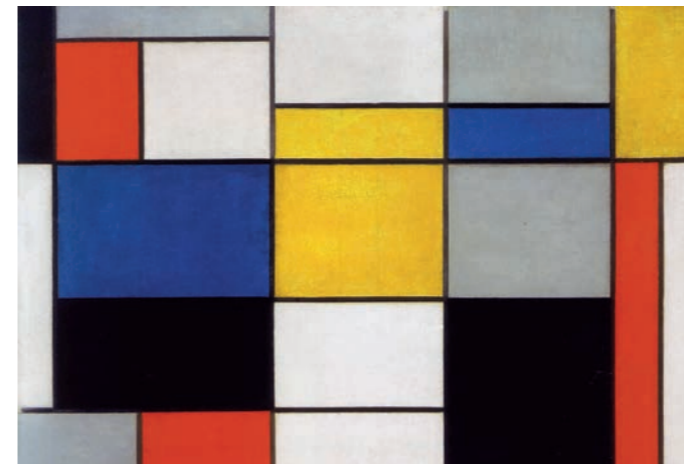

Composition 123 MONDRIAN
K629-24 pieces ≈ 29 x 21 cm

24
pièces