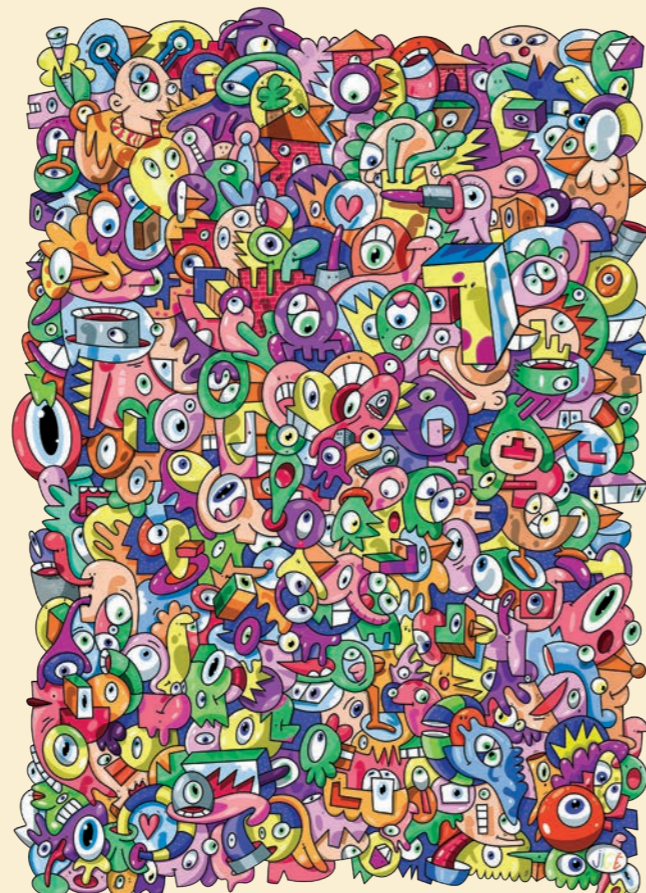

LES ILLUSTRATIONS CONTEMPORAINES

Misty Summer's Tale LAIVI PÖDER
IC010-500 pieces ≈ 27x38 cm

Rue rose KERASCOËT
IC004-350 pieces ≈ 22 x 32 cm

Hurluberlu JIGÉ
IC006-350 pieces ≈ 24 x 30 cm

Les tigres III EMILIE BOUGUEREAU
IC001-500 pieces ≈ 27 x 38 cm