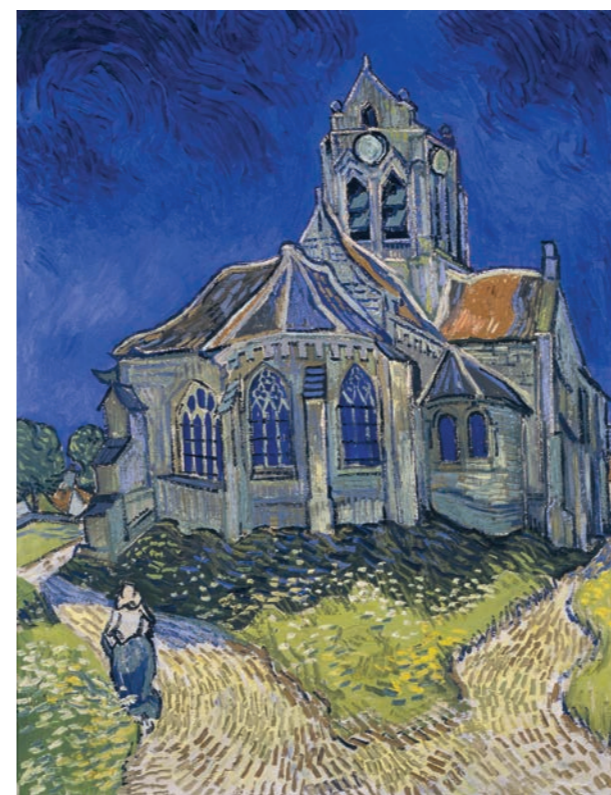

Capo di Noli SIGNAC
A677-650 pieces ≈ 40,5 x 32 cm

NEW

La basilique Saint-Marc ANONYME
A1296-650 pieces ≈ 43x30,5 cm

Les remparts de Saint-Malo FABIENNE DELACROIX
A1002-650 pieces ≈ 40 x 33 cm

Crystal Palace NASH
A375-650 pieces ≈ 31 x 42 cm