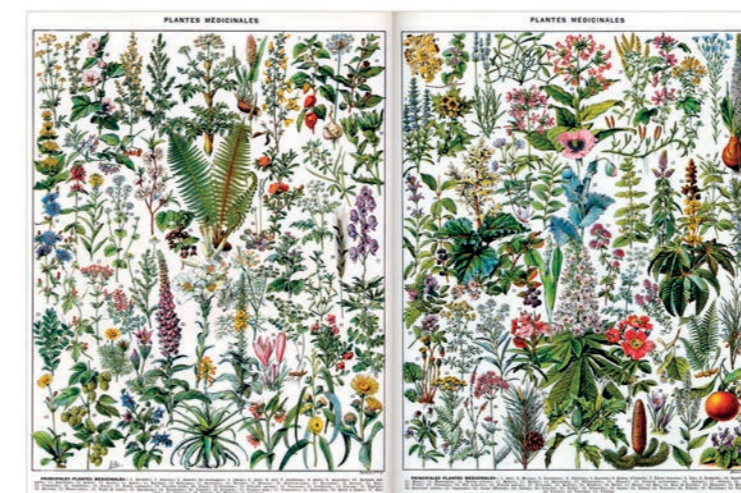

Notre-Dame de Paris LUCE
A1219-500 pieces ≈ 27 x 38 cm
Existe en / in **cuzzle**

NEW

Les dahlias
CAILLEBOTTE
A1051-500 pieces
≈ 27 x 38 cm

Fuji depuis la baie de Tago KOITSU
A1295-500 pieces ≈ 27x38 cm

Neige à Hie-Jinja
KAWASE
A1030-500 pieces
≈ 26 x 39 cm

Plantes médicinales MILLOT
A1163-500 pieces ≈ 39 x 26 cm

Les oranges BARROS
A764-500 pieces ≈ 28 x 36 cm

Champagne MUCHA
A1110-500 pieces ≈ 26 x 38 cm

L'arbre de vie KLIMT
A878-500 pieces ≈ 43 x 24 cm

Maison à Auvers VAN GOGH
A218-500 pieces ≈ 36 x 29 cm