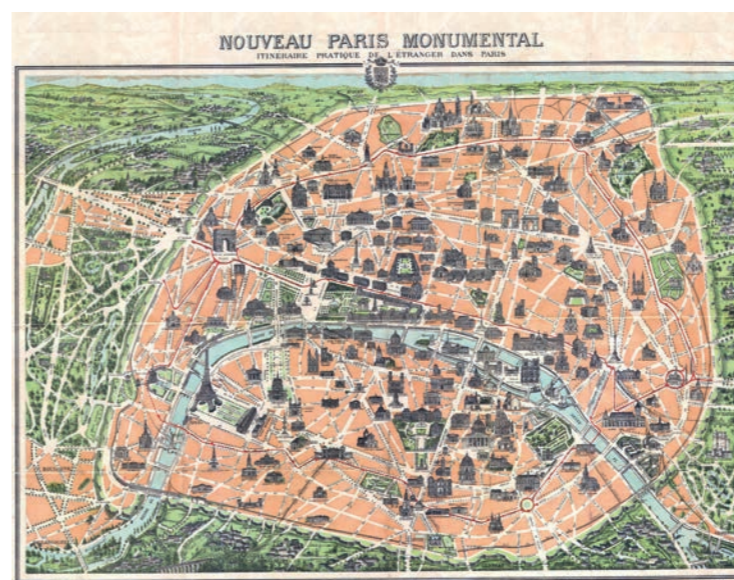

Plan de Paris monumental
A329-500 pieces ≈ 38 x 27 cm