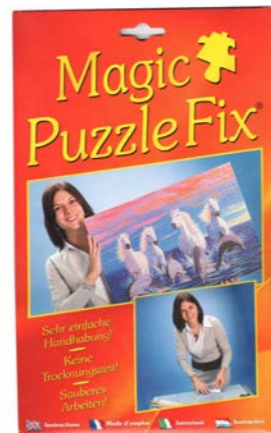

MAGIC PUZZLE FIX

G23 - Lot de 12 feuilles adhésives