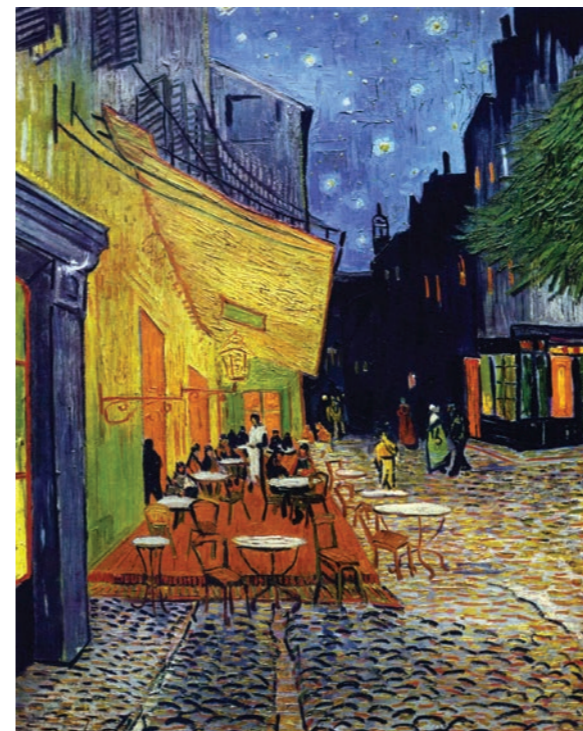

Notre découpe
suit le motif

Our cut follows
the patterns

La barque KUNISADA
A479-150 pièces ≈ 25 x 12 cm

Pommiers en fleurs HIROSHIGE
A974-150 pièces ≈ 15 x 20 cm

Le café le soir VAN GOGH
C36-250 pièces ≈ 20 x 25 cm