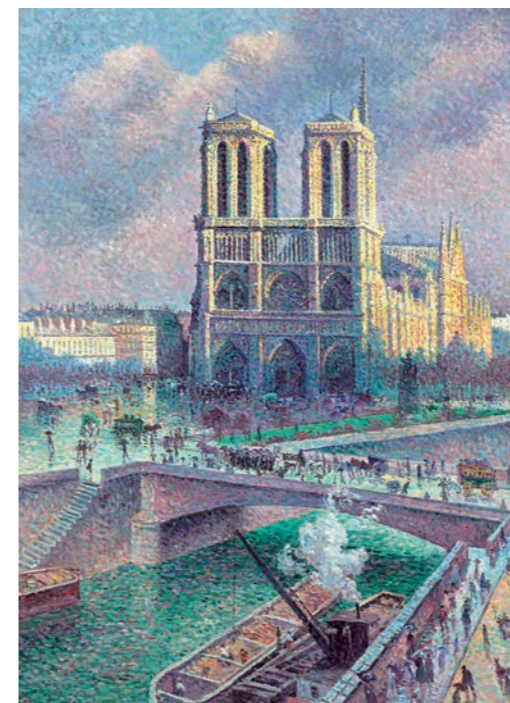

Jeux d'enfants BRUEGEL
A904-500 pieces ≈ 37 x 27 cm
Existe en / in 2500 pièces

La place Saint-Marc CANALETTO
A1146-500 pieces ≈ 31 x 23 cm

Plan de Paris monumental
A329-500 pieces ≈ 38 x 27 cm

NEW

Nuit dans un palais MIR SAYYID ALI
A1216-500 pieces ≈ 27 x 38 cm