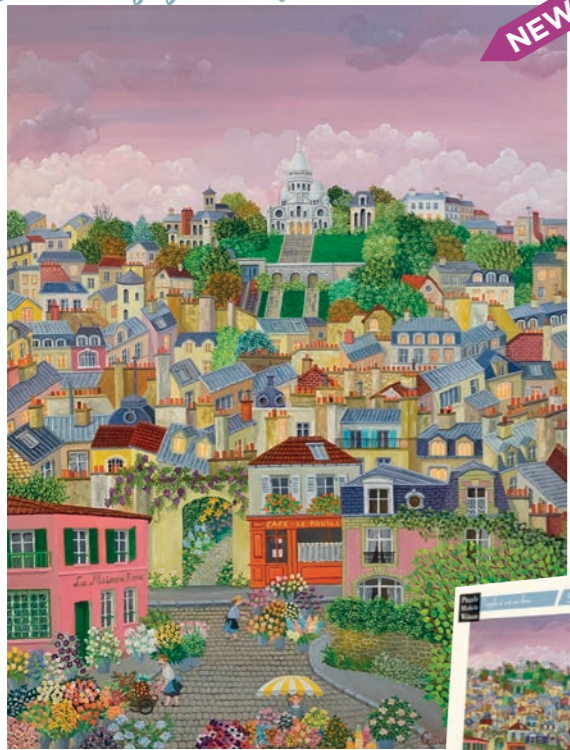

NEW

La vie en rose CELLIA SAUBRY
A1294-500 pieces ≈ 27,5x36,5 cm