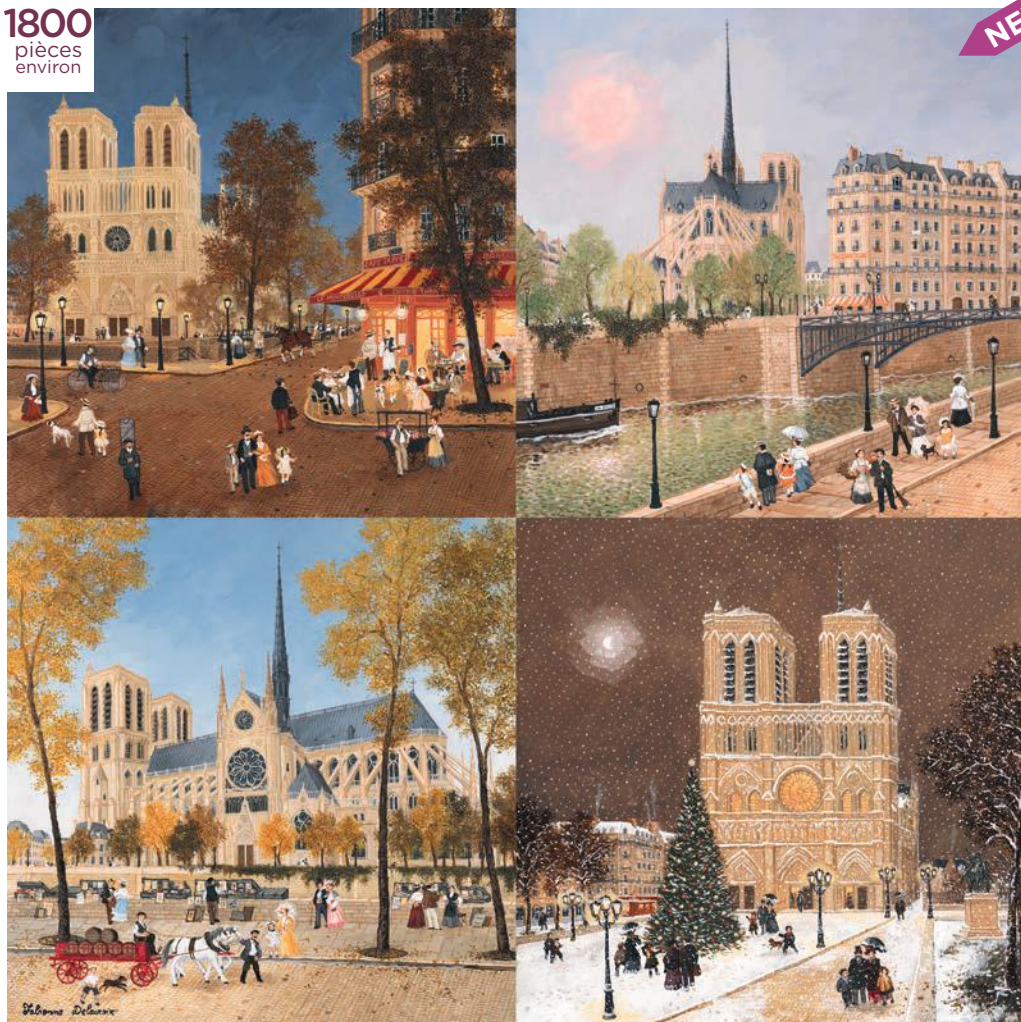

1500
pièces
environ

1800
pièces
environ

L'été MARTIN
A782-1800 pièces ≈ 90 x 40 cm

1800 pièces environ

NEW

Les saisons de Notre-Dame
FABIENNE DELACROIX
A1204-1800 pièces
≈ 60 x 60 cm
(4 panneaux de 30 x 30 cm,
livrés en 4 sachets)

2500 pièces environ

Jeux d'enfants BRUEGEL
A904-2500 pièces ≈ 83 x 60 cm
Existe en / in 500 pièces

5000 pièces environ

Jardin des délices BOSCH
C61-5000 pièces ≈ 133 x 76 cm (2 panneaux de 31 x 76 cm et 1 panneau de 72 x 76, livrés en 3 sachets)
Existe en / in 650 pièces