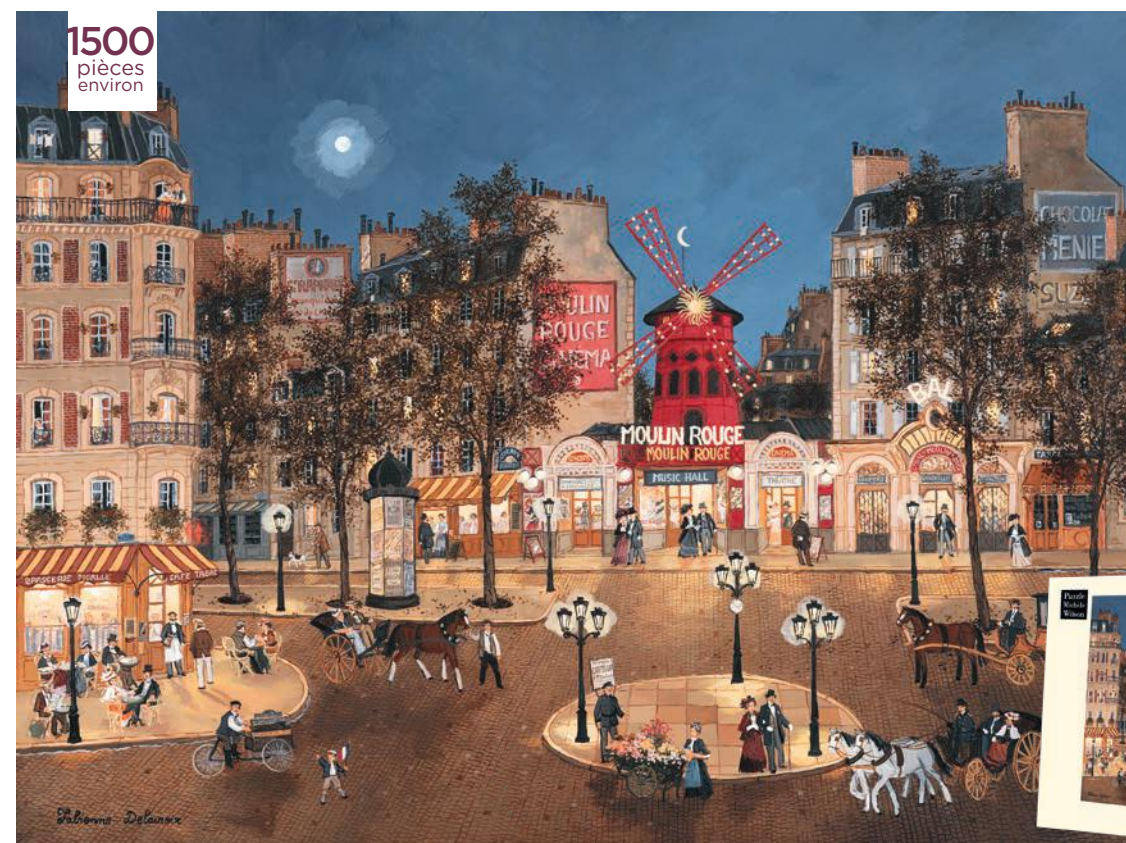

L'art de la peinture VERMEER
A827-1200 pieces ≈ 45 x 54 cm

Le Moulin Rouge et la Place Blanche DELACROIX
A1119-1500 pieces ≈ 64 x 47 cm
Existe en / in **cuzzle**