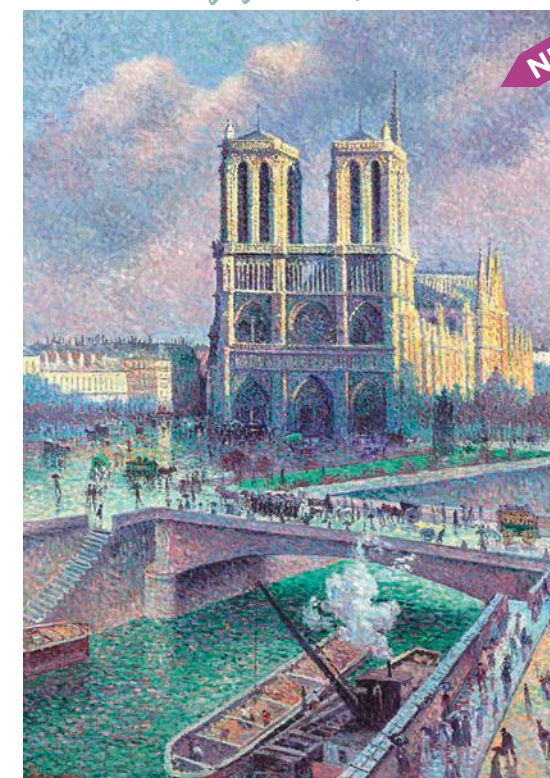

L'arbre de vie KLIMT
A878-500 pieces ≈ 43 x 24 cm

Les oranges BARROS
A764-500 pieces ≈ 28 x 36 cm

Chemin dans les blés MONET
A490-500 pieces ≈ 38 x 27 cm

Fontaine de l'Alcazar RODRIGUEZ
A949-500 pieces ≈ 36 x 28 cm