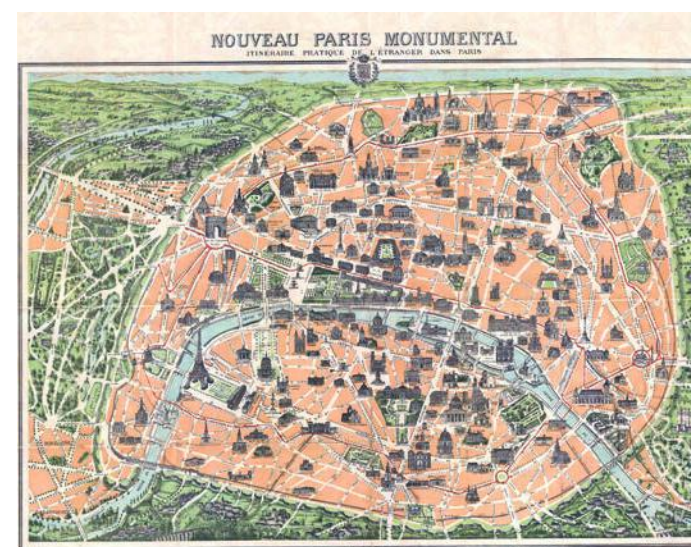

Bandol CHAMPSEIX
A1079-500 pieces
≈ 25 x 40 cm

Plan de Paris monumental
A329-500 pieces ≈ 38 x 27 cm