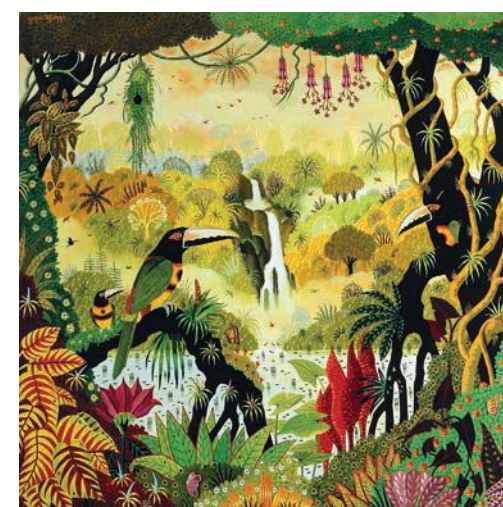

Toucans à la cascade ALAIN THOMAS
A850-80 pieces ≈ 13 x 13 cm