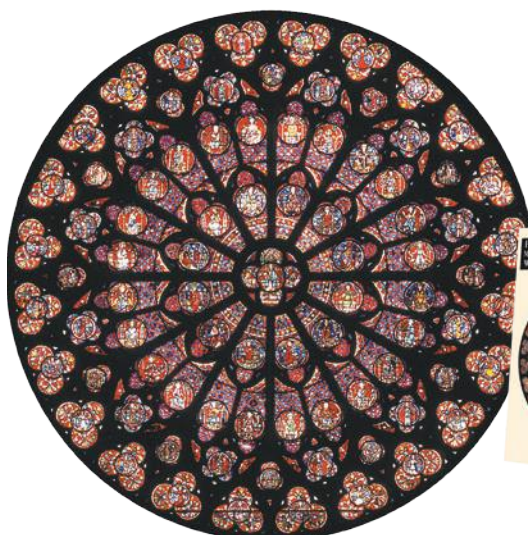

La Tour Eiffel TAUZIN
A1011-80 pieces ≈ 11 x 15 cm

NEW

Avenue Félix Faure FABIENNE DELACROIX
A1201-80 pieces ≈ 11 x 14 cm

NEW

Auvers-sur-Oise VAN GOGH
A1209-80 pieces ≈ 11 x 14 cm

Nuit étoilée VAN GOGH
A848-80 pieces ≈ 16 x 11 cm
Existe en / in 350, 650 pièces
puzzle enfant / children's puzzle

Certaines œuvres ne sont pas rectangulaires. Nos puzzles respectent la forme du tableau.

Rosace Notre-Dame MOYEN-ÂGE
A342-80 pieces ≈ 14 x 14 cm
Existe en / in **cuzzle**

Plafond de l'Opéra de Paris CHAGALL
A654-80 pieces ≈ 15 x 15 cm
Existe en / in 350 pièces