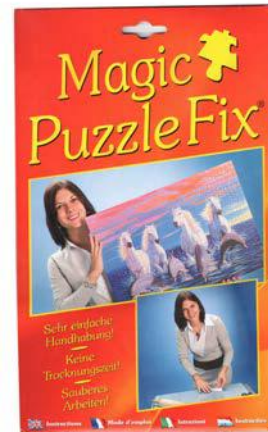

MAGIC PUZZLE FIX

G23 - Lot de 12 feuilles adhésives