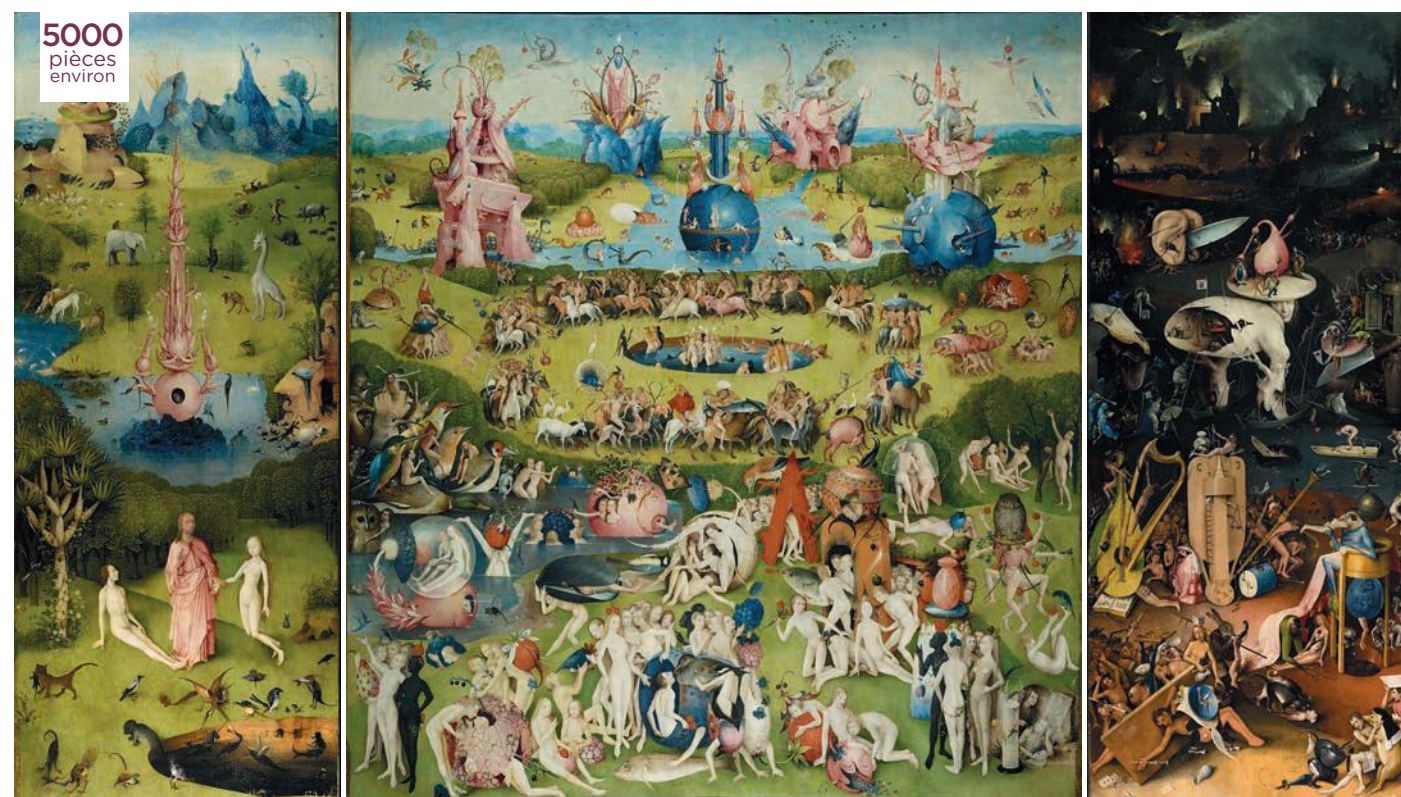

Jardin des délices BOSCH
C61-5000 pièces ≈ 133 x 76 cm (2 panneaux de 31 x 76 cm et 1 panneau de 72 x 76, livrés en 3 sachets)
Existe en / in 650 pièces

5000 pièces environ