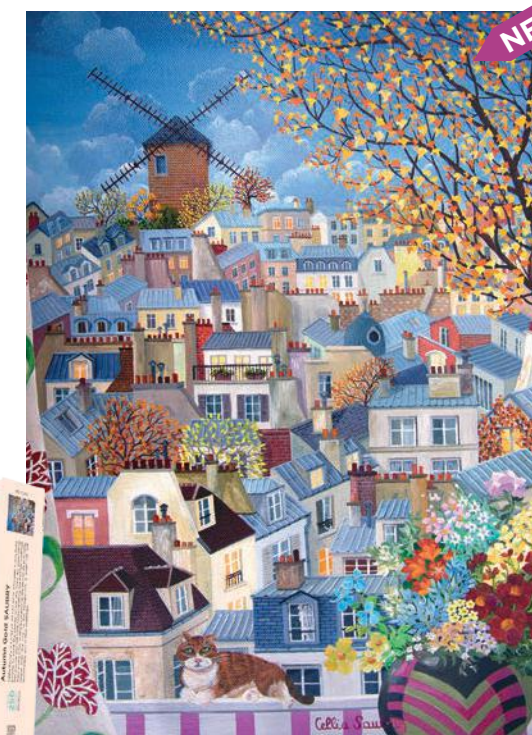

NEW

NEW

*Les formes des pièces sont
toujours différentes.*

*The shapes of the pieces are
always different.*

NEW