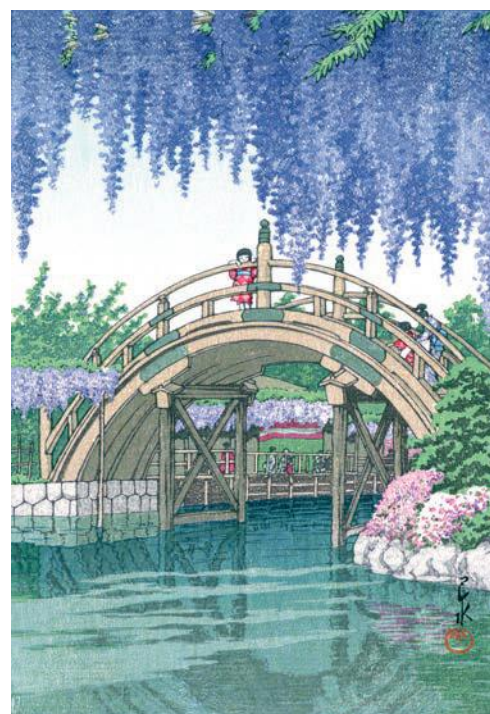

NEW

La barge de foin KOEKKOEK
A1217-250 pieces ≈ 26 x 20 cm

La tour de Babel BRUEGEL
A516-250 pieces ≈ 26 x 19 cm

Le pont à Méguro HIROSHIGE
A566-250 pieces ≈ 18 x 28 cm

La vague HOKUSAI
P943-250 pieces ≈ 27 x 18 cm
Existe en / in **cuzzle**, 80 pièces
puzzle enfant / children's puzzle