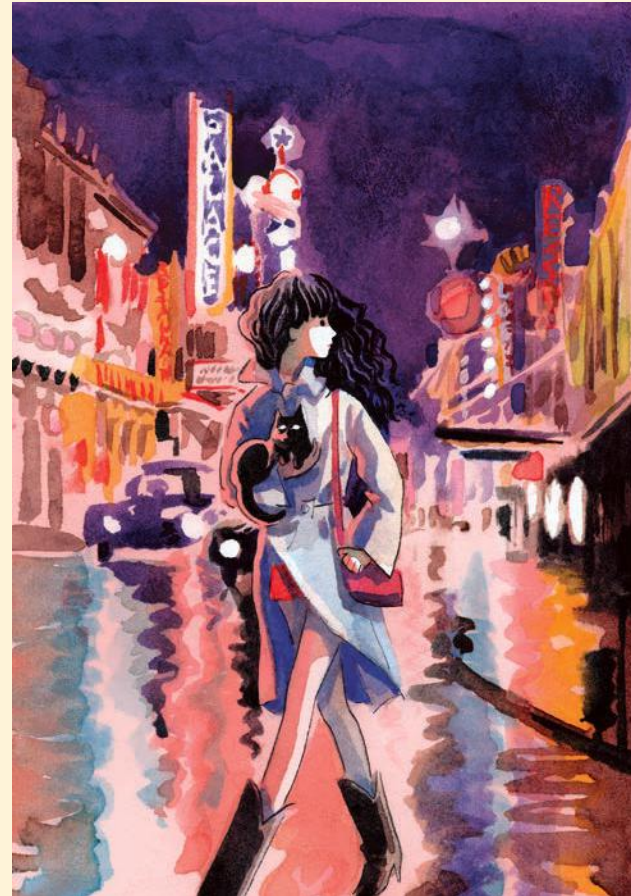

LES ILLUSTRATIONS CONTEMPORAINES

Entrez dans l'univers d'artistes actuels grâce à notre nouvelle collection : **Les Illustrations contemporaines** !

Dans le prolongement de notre Collection Bleue, cette nouvelle collection de puzzles illustrés vous propose d'explorer des **œuvres modernes et captivantes** à travers notre savoir-faire artisanal unique !

Une fois assemblés, ces puzzles seront incroyables encadrés ! Un grand merci à *La Slow Galerie* et la galerie *Un jour une illustration* avec qui nous avons la chance de collaborer.

*Enter the world of today's artists with our new collection: **Contemporary Illustrations!** Following on from our Blue Collection, this new collection of illustrated wooden jigsaw puzzles lets you explore **captivating modern works** through our unique craftsmanship! Once assembled, these puzzles will look amazing framed! Many thanks to *La Slow Galerie* and the gallery *Un Jour une illustration*, with whom we are pleased to collaborate.*

Découpe suivant le dessin
Cut along the lines of the image

Rue rose KERASCOËT
IC004-350 pieces ≈ 22 x 32 cm

Découpe suivant le dessin
Cut along the lines of the image