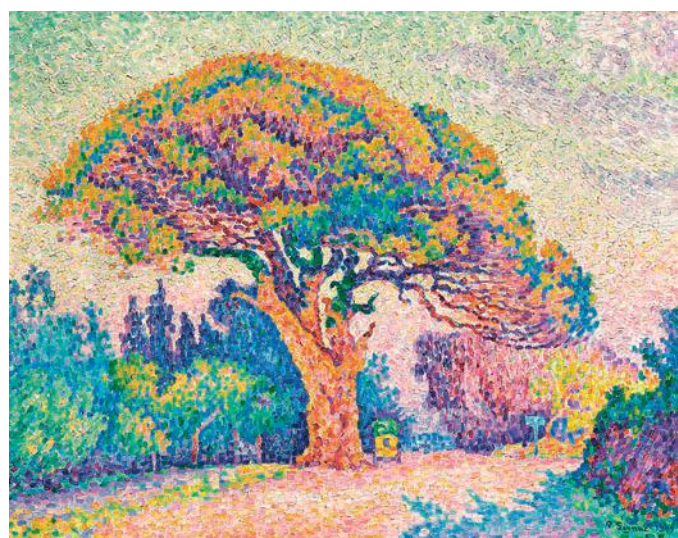

Nymphéas (1907) MONET
A1210-150 pieces ≈ 17 x 18 cm

Le pin de Bertaud SIGNAC
A1058-150 pieces ≈ 19 X 15 cm

Nuit étoilée sur le Rhône VAN GOGH
A454-150 pièces ≈ 22 x 14 cm
Existe en / in **cuzzle**.

Les haies PUPPO
A1019-150 pieces ≈ 25 x 13 cm