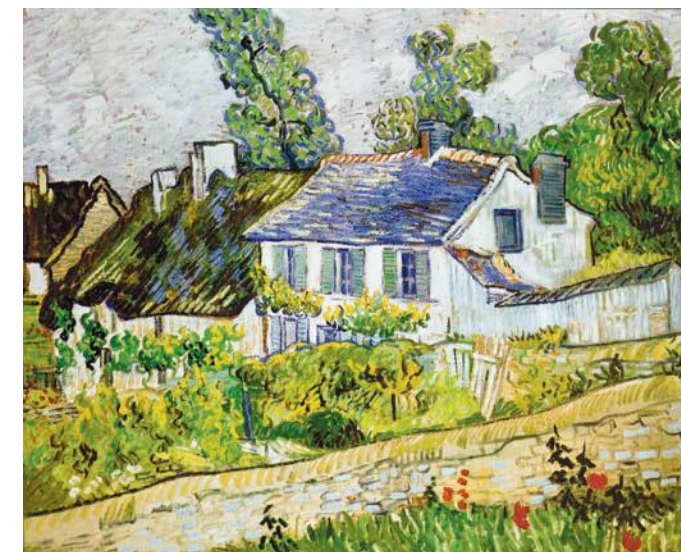

Maison à Auvers VAN GOGH
A218-500 pieces ≈ 36 x 29 cm