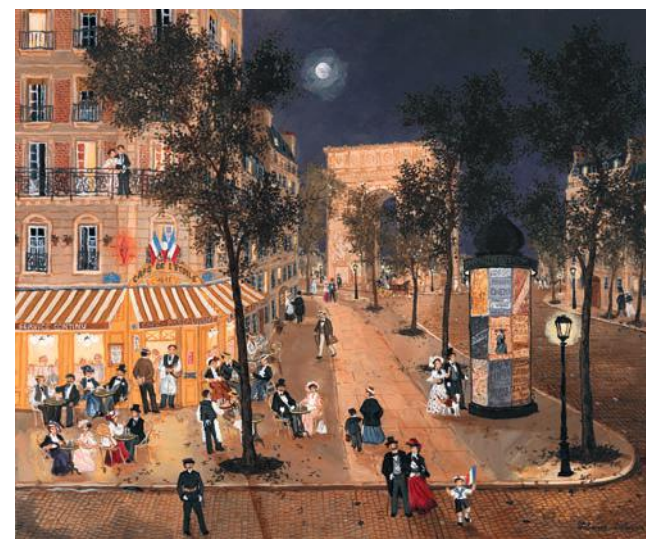

Les glycines à Kameido KAWASE
A1059-250 pieces ≈ 18 x 28 cm

**Proche de la place de l'Étoile
FABIENNE DELACROIX**
A1010-250 pieces ≈ 25 X 20 cm

NEW

Place de l'Opéra FABIENNE DELACROIX
A1213-250 pieces ≈ 26 x 19 cm