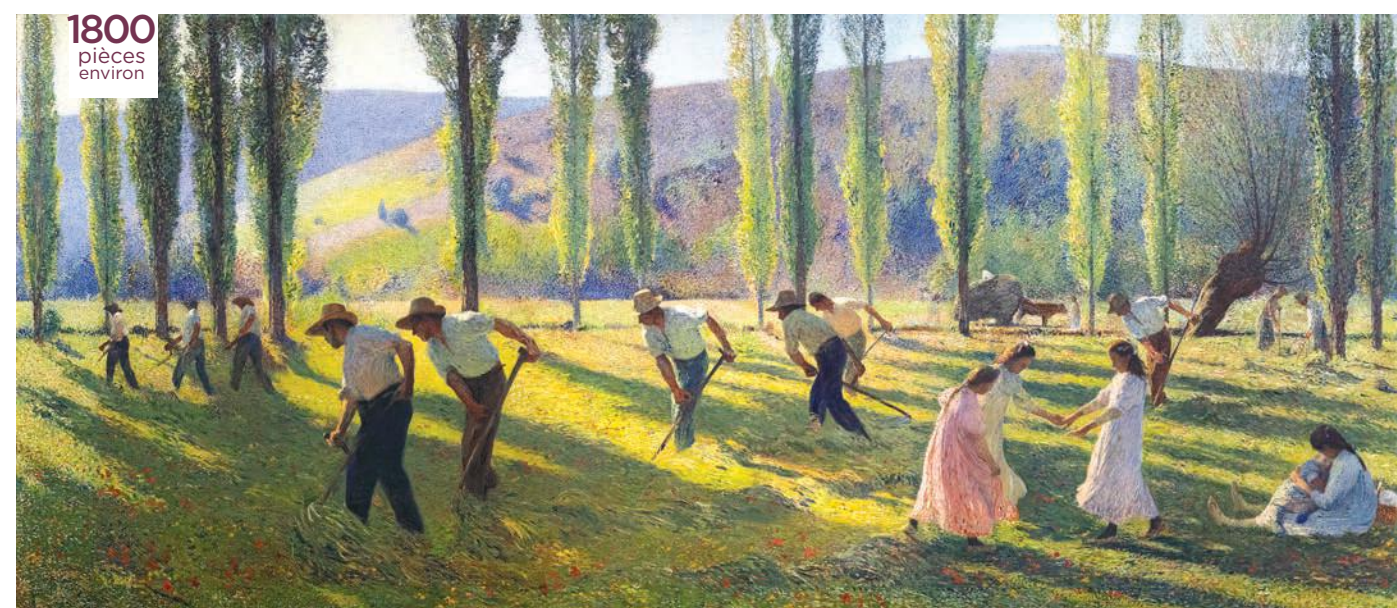

1800
pièces
environ

L'été MARTIN
A782-1800 pièces ≈ 90 x 40 cm