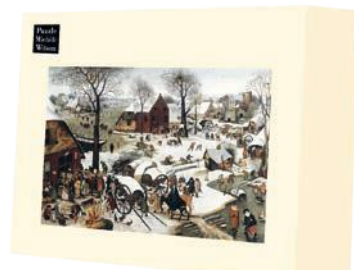

Notre découpe suit le dessin
Our piece cut follows the image

1200
pièces
environ

Jardin enneigé KUNISADA
A1053-1200 pièces ≈ 70 x 34 cm
(3 panneaux de 23x34cm, livrés en 3 sachets)

1500
pièces
environ

Le dénombrement de Bethléem BRUEGEL
C58-1500 pièces
≈ 64 x 47 cm
Existe en / in 350 pièces