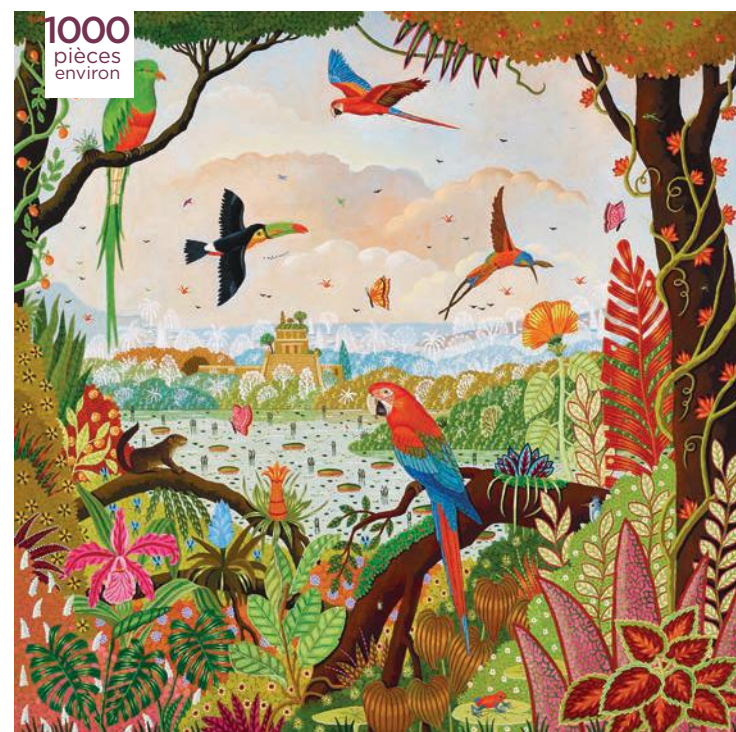

**Paysage d'Auvers
VAN GOGH**
A1118-1000 pieces
≈ 50 x 40 cm

Notre découpe suit le dessin
Our piece cut follows the image

Collection adultes Jigsaws for adults

900
pièces
et +

Poissons, fruits et fleurs CHERRY
A1089-1000 pieces ≈ 42,5 x 47 cm