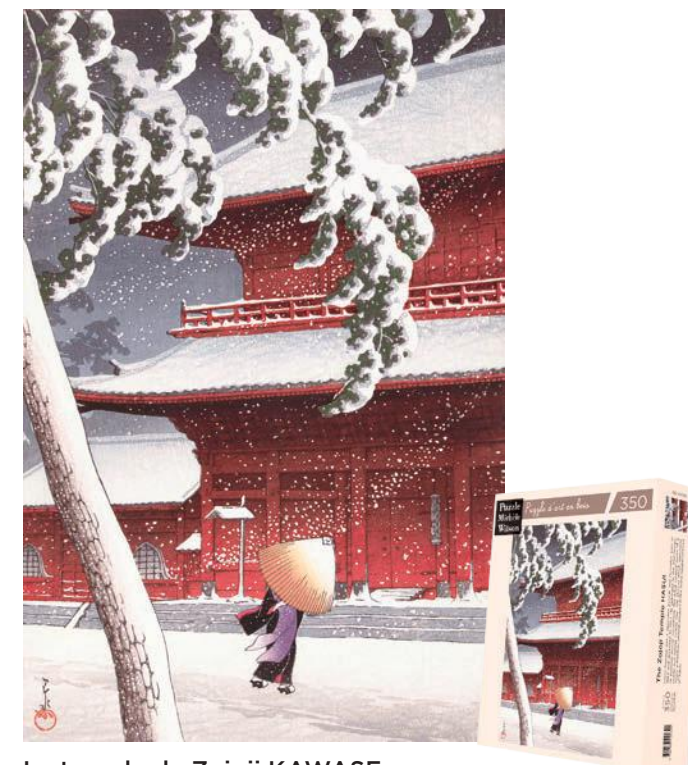

Café dans le jardin KNIGHT
A1152-350 pieces ≈ 29 x 24 cm