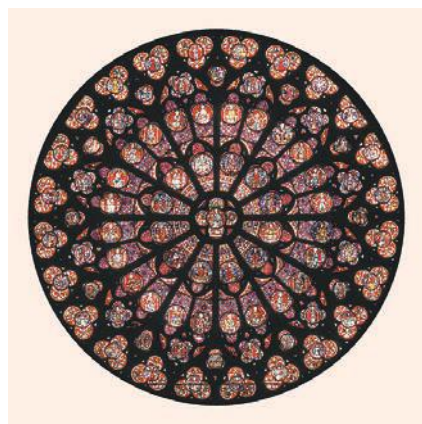

Moulin Rouge DELACROIX
Z109-30 pieces ≈ 9 x 9 cm