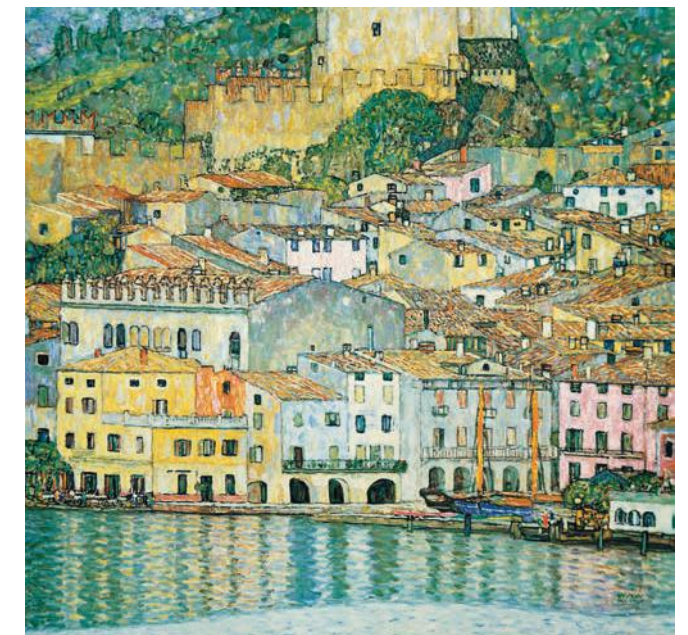

Chemin montant CAILLEBOTTE
A687-750 pieces ≈ 44 x 35 cm

Le lac de Garde KLIMT
A197-750 pieces ≈ 39 x 39 cm

LES ILLUSTRATIONS CONTEMPORAINES

Entrez dans l'univers d'artistes actuels grâce à notre nouvelle collection : **Les Illustrations contemporaines** !

Dans le prolongement de notre Collection Bleue, cette nouvelle collection de puzzles illustrés vous propose d'explorer des **œuvres modernes et captivantes** à travers notre savoir-faire artisanal unique !