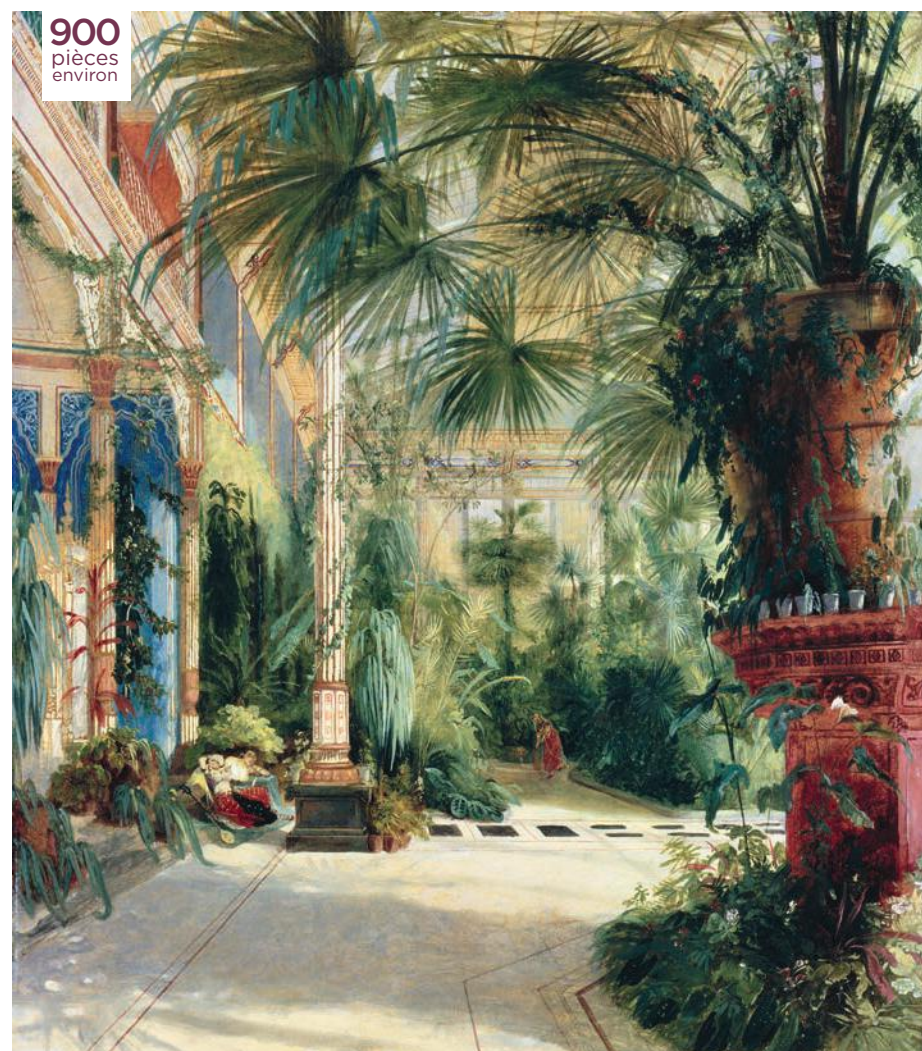

900
pièces
environ

Le jardin de l'artiste à Giverny MONET
A1115-900 pieces ≈ 43 x 42 cm

Notre découpe suit le dessin
Our piece cut follows the image

Collection adultes Jigsaws for adults

900
pièces
et +

900
pièces
environ

NEW

Entrée du port de La Rochelle SIGNAC
A1006-900 pieces ≈ 48 x 38 cm

900
pièces
environ

**La serre aux palmiers
BLECHEN**
A623-900 pieces
≈ 40 x 45 cm

900
pièces
environ

La maison des Haskell HOPPER
A1037-900 pieces ≈ 51 x 35 cm