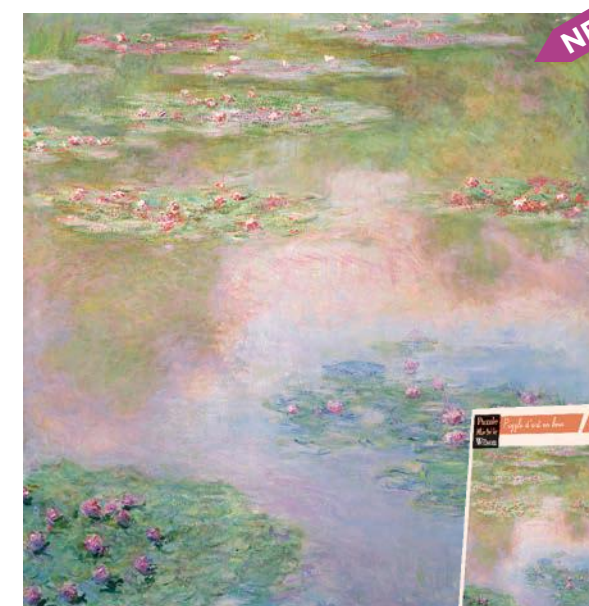

Nymphéas (1907) MONET
A1210-150 pieces ≈ 17 x 18 cm

Le pin de Bertaud SIGNAC
A1058-150 pieces ≈ 19 X 15 cm

Nuit étoilée sur le Rhône VAN GOGH
A454-150 pièces ≈ 22 x 14 cm
Existe en / in **cuzzle**.

Les haies PUPPO
A1019-150 pieces ≈ 25 x 13 cm