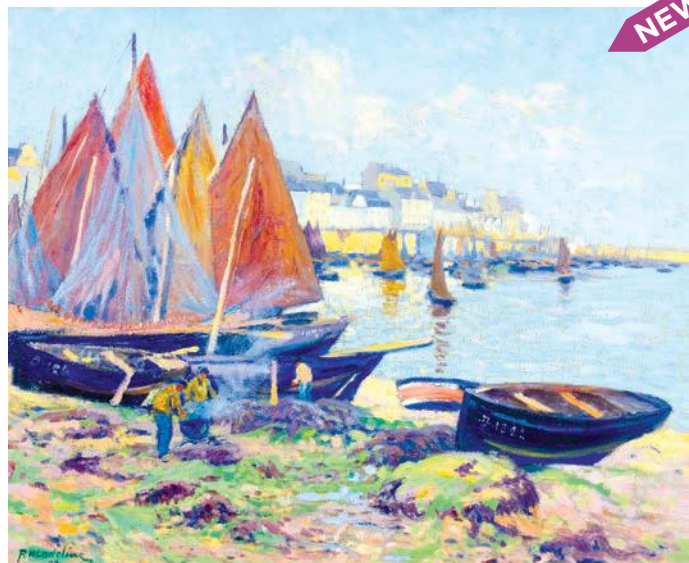

**Les pandas
ALAIN THOMAS**
A778-250 pieces ≈ 23 x 22 cm

Le phare de Groix SIGNAC
A1105-250 pieces ≈ 26 x 20 cm

Bateaux et débardeurs MADELINE
A1214-250 pieces ≈ 25 x 20 cm

Café dans le jardin KNIGHT
A1152-350 pieces ≈ 29 x 24 cm