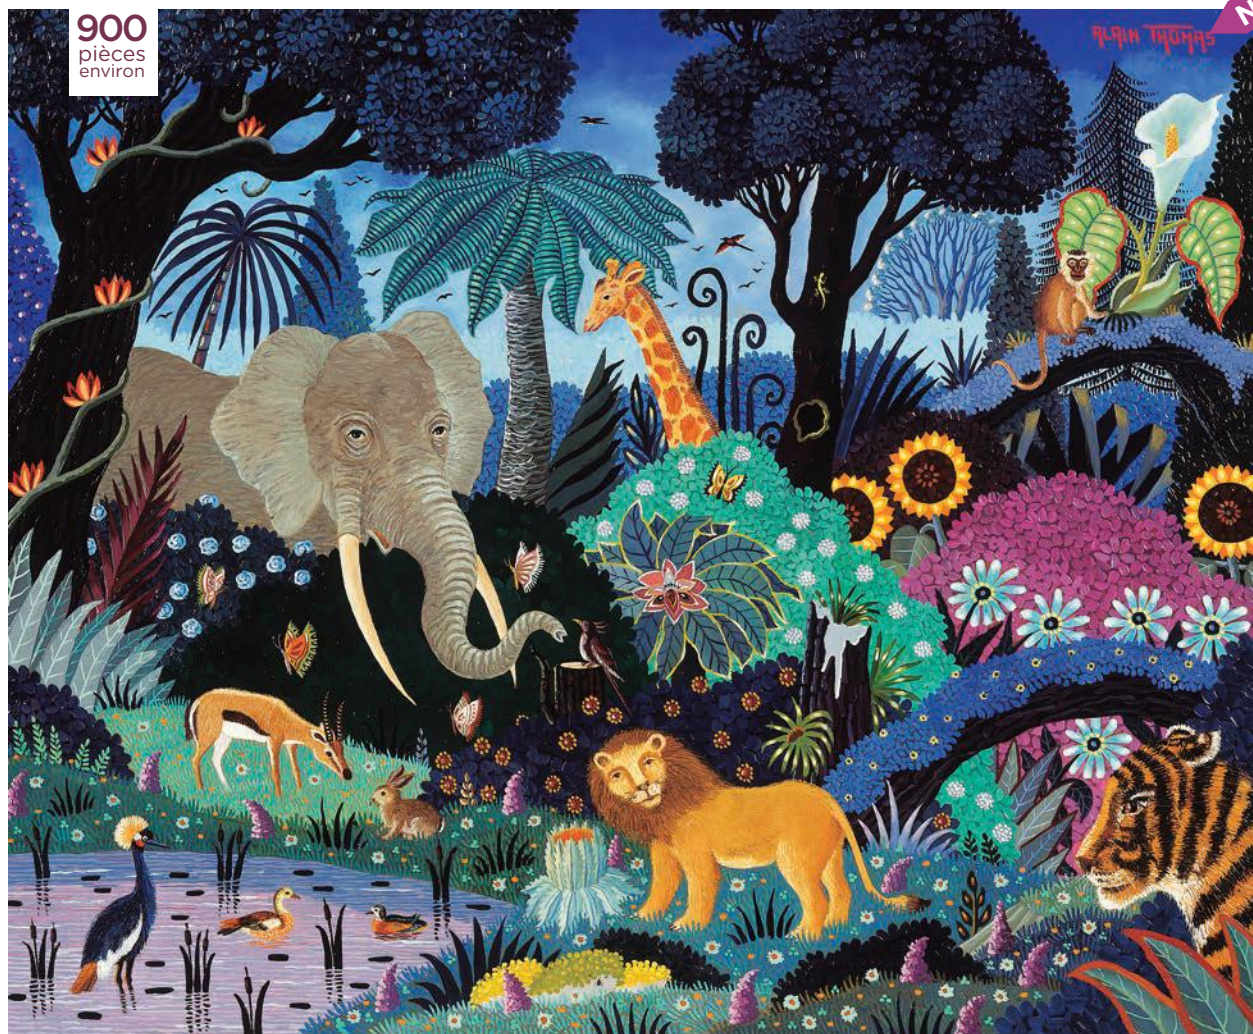

NEW

Entrée du port de La Rochelle SIGNAC
A1006-900 pieces ≈ 48 x 38 cm

900
pièces
environ

**La serre aux palmiers
BLECHEN**
A623-900 pieces
≈ 40 x 45 cm

900
pièces
environ

La maison des Haskell HOPPER
A1037-900 pieces ≈ 51 x 35 cm

900
pièces
et +

Collection adultes Jigsaws for adults

Notre découpe suit le dessin
Our piece cut follows the image

NEW

Nuit dans la jungle ALAIN THOMAS

A065-900 pièces ≈ 47 x 39 cm
Existe en / in
puzzle enfant / children's puzzle