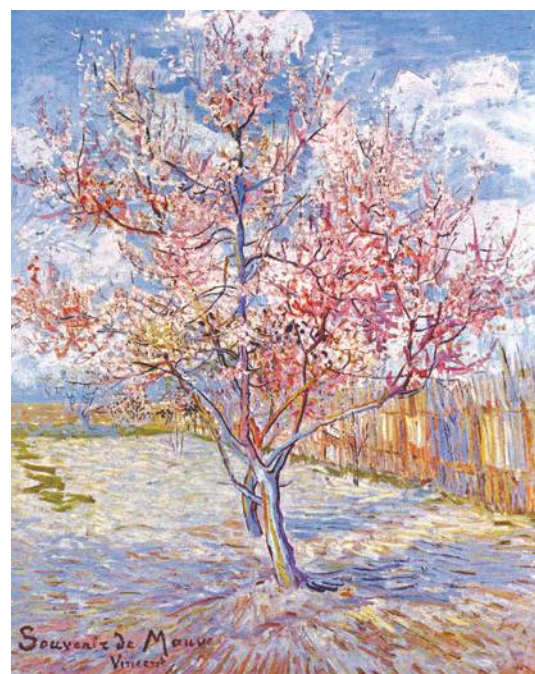

Nuit étoilée VAN GOGH
A848-350 pieces ≈ 29 x 22 cm
Existe en / in 80, 650 pièces
puzzle enfant / children's puzzle

NEW

Le nuage rose CROSS
A1218-350 pieces ≈ 28 x 25 cm

La plage des Sables d'Olonne MARQUET
A649-350 pieces ≈ 30 x 24 cm