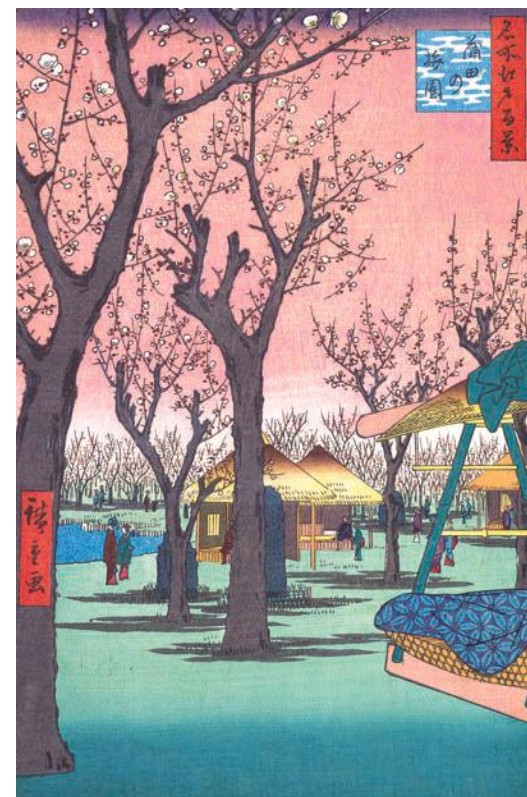

Les pruniers de Kamata **HIROSHIGE**
A950-650 pièces ≈ 30 x 44 cm