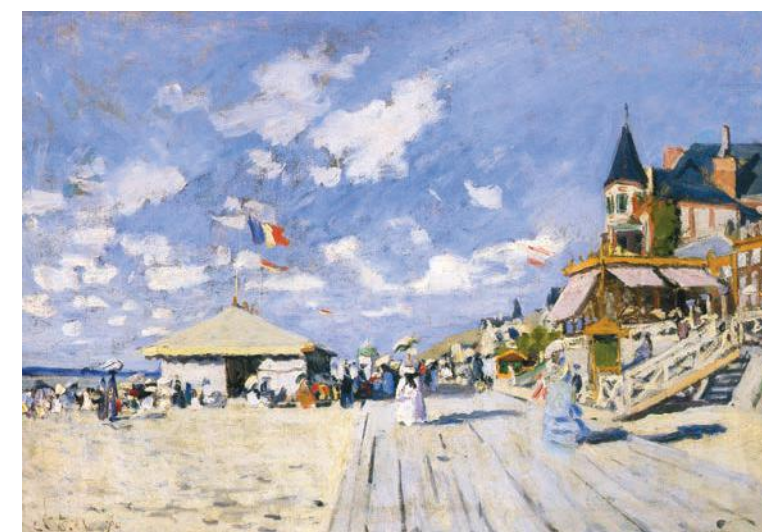

Notre découpe
suit le motif

Our cut follows
the patterns

La barque KUNISADA
A479-150 pieces ≈ 25 x 12 cm

Le café le soir VAN GOGH
C36-250 pieces ≈ 20 x 25 cm
Existe en / in **cuzzle**.

Nymphéas et saule MONET
A104-250 pieces ≈ 26 x 20 cm
Existe en / in **cuzzle**