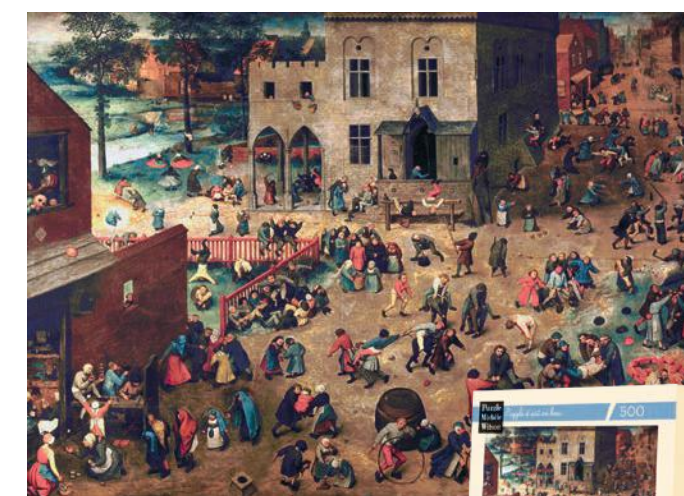

Bandol CHAMPSEIX
A1079-500 pieces
≈ 25 x 40 cm

Jeux d'enfants BRUEGEL
A904-500 pieces ≈ 37 x 27 cm
Existe en / in 2500 pièces