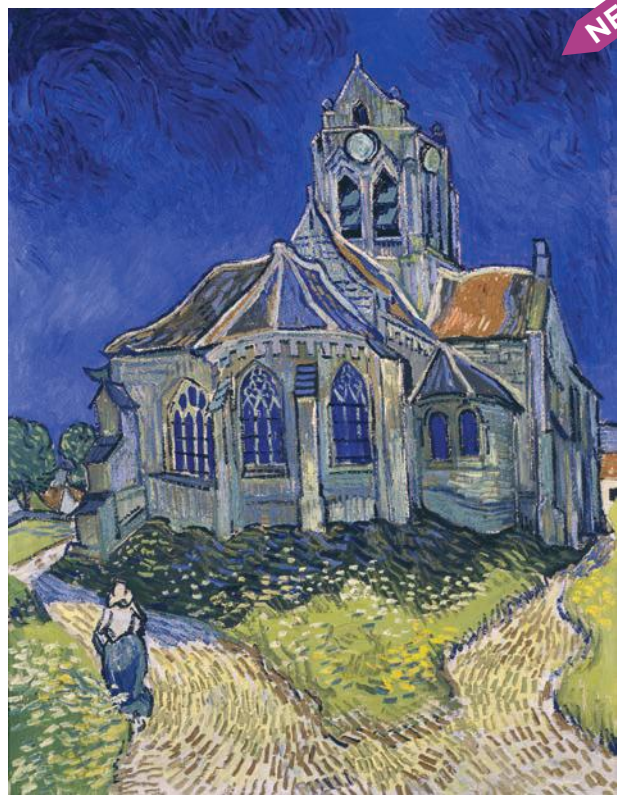

NEW

To solve a Michèle Wilson jigsaw puzzle you will need to thwart the cutting tricks of the craftsman. It's a 2-player game!

NEW

Lorsqu'on fait un puzzle Michèle Wilson, on cherche à déjouer les pièges créés par l'artisan découpeur. C'est un jeu à 2!