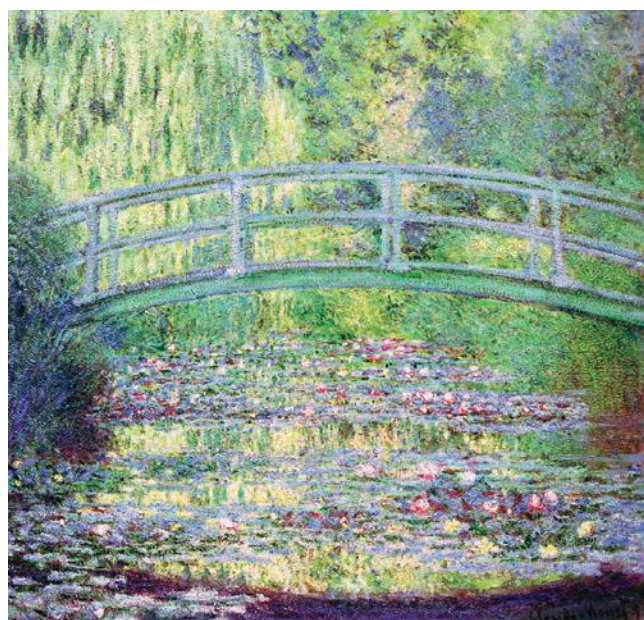

Impression, soleil levant MONET
A1100-350 pieces ≈ 30 x 23 cm
Existe en / in 80 pièces,