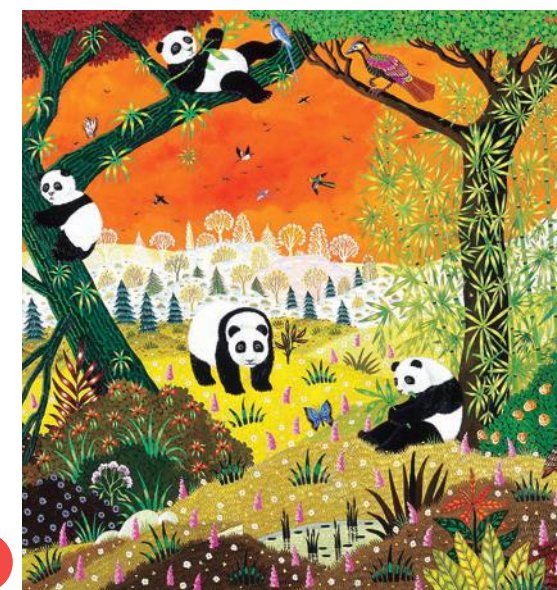

**Les pandas
ALAIN THOMAS**
A778-250 pieces ≈ 23 x 22 cm

Le phare de Groix SIGNAC
A1105-250 pieces ≈ 26 x 20 cm

Bateaux et débardeurs MADELINE
A1214-250 pieces ≈ 25 x 20 cm

Café dans le jardin KNIGHT
A1152-350 pieces ≈ 29 x 24 cm