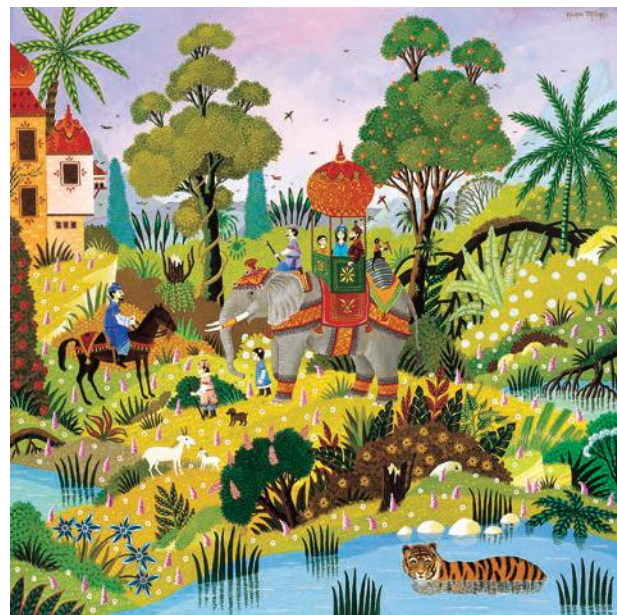

Camogli, le port **PUPPO**
A1111-500 pièces ≈ 38 x 28 cm

Paysage oriental au tigre **ALAIN THOMAS**
A682-500 pièces ≈ 32 x 32 cm

Ara nocturne et ses petits **ALAIN THOMAS**
A618-500 pièces ≈ 38 x 38 cm

La houle **HOPPER**
A1003-500 pièces ≈ 37 x 27 cm