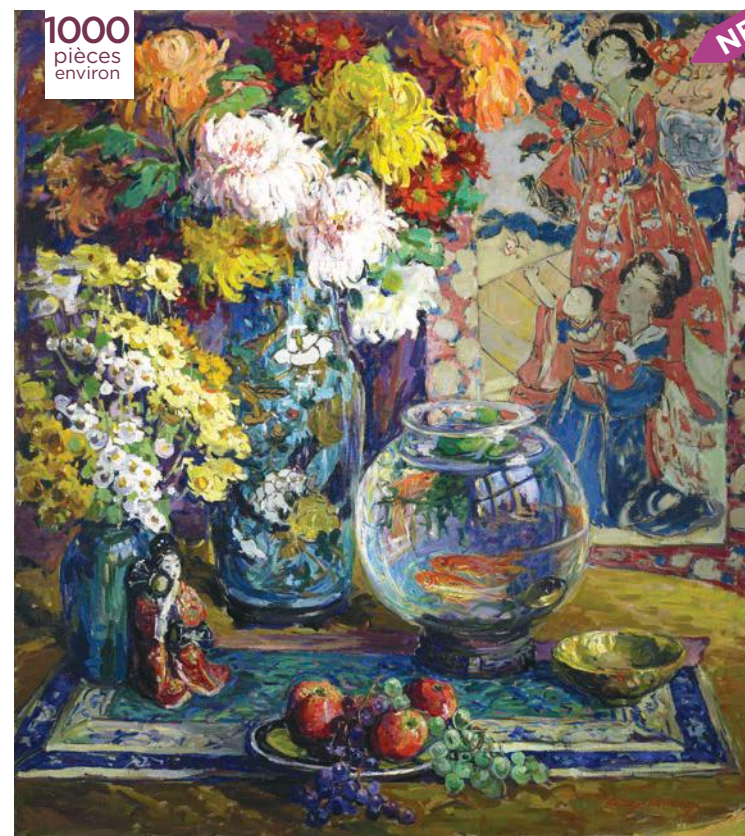

**Paysage d'Auvers
VAN GOGH**
A1118-1000 pieces
≈ 50 x 40 cm

Notre découpe suit le dessin
Our piece cut follows the image

Collection adultes Jigsaws for adults

900
pièces
et +

Poissons, fruits et fleurs CHERRY
A1089-1000 pieces ≈ 42,5 x 47 cm