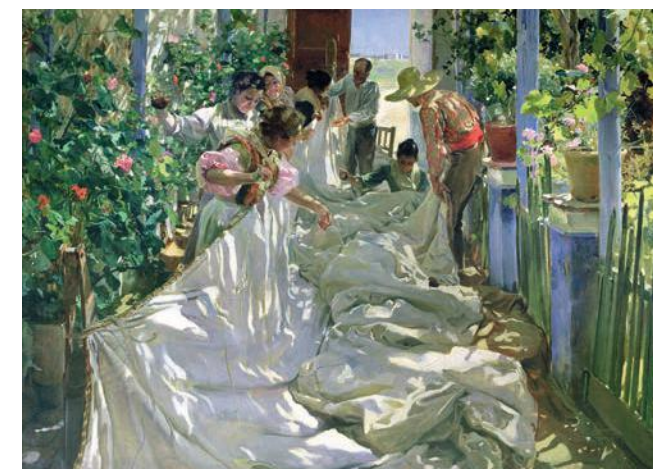

En cousant la voile SOROLLA
A339-500 pieces ≈ 38 x 28 cm