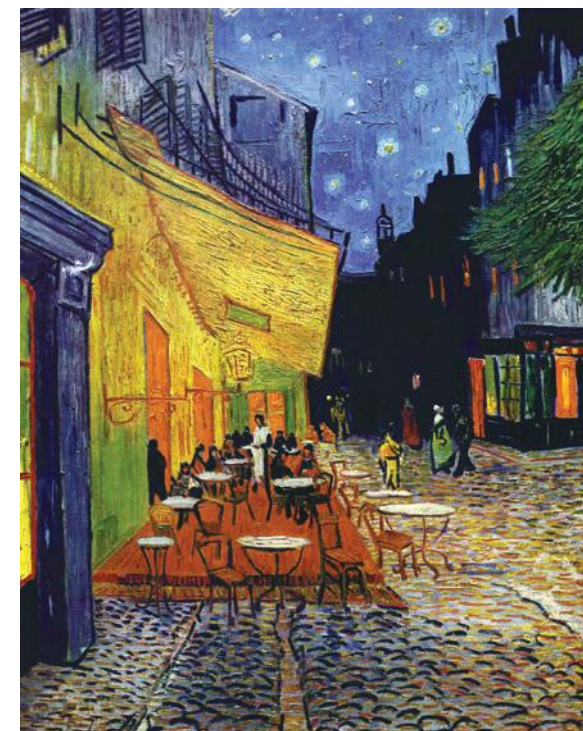

Les haies PUPPO
A1019-150 pieces ≈ 25 x 13 cm

Le café le soir VAN GOGH
C36-250 pieces ≈ 20 x 25 cm
Existe en / in **cuzzle**.