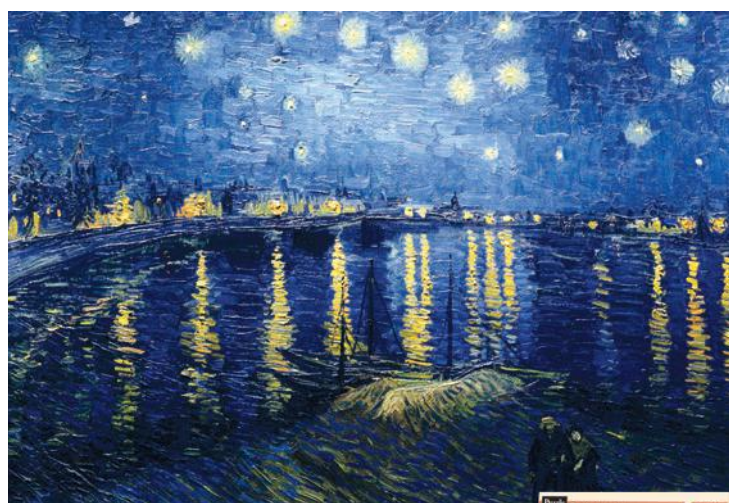

Nymphéas (1907) MONET
A1210-150 pieces ≈ 17 x 18 cm

Le pin de Bertaud SIGNAC
A1058-150 pieces ≈ 19 X 15 cm

Nuit étoilée sur le Rhône VAN GOGH
A454-150 pièces ≈ 22 x 14 cm
Existe en / in **cuzzle**.

Les haies PUPPO
A1019-150 pieces ≈ 25 x 13 cm