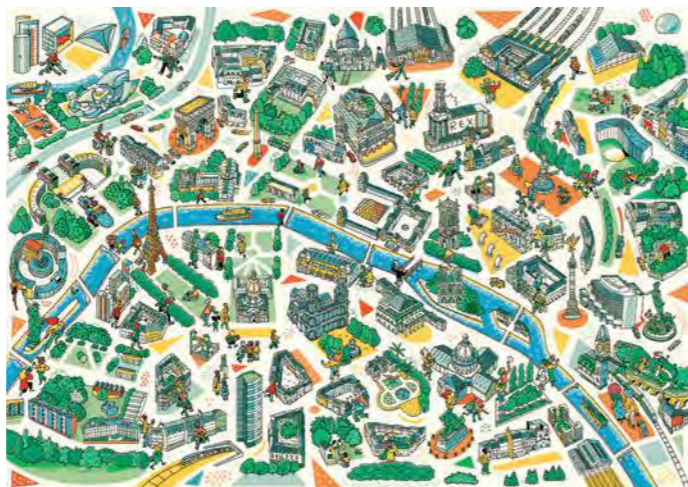

Paris labyrinthes THIBAUT RASSAT
K685-100 pieces ≈ 29 x 21 cm