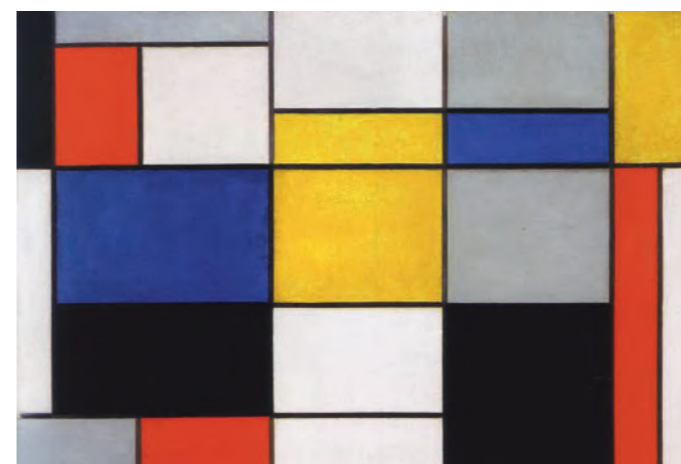

Composition 123 MONDRIAN
K629-24 pieces ≈ 29 x 21 cm

24
pièces