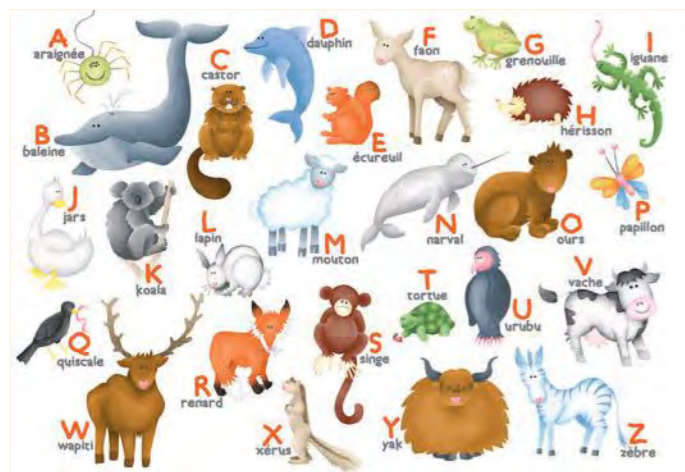

La ferme OLIVIER HUETTE
K115-12 pieces ≈ 29 x 21 cm

La savane s'amuse BÉRENGÈRE MOTUELLE
K1121-12 pieces ≈ 29 x 21 cm

Les pirates ÉMILIE VANVOLSEM
K151-24 pieces ≈ 29 x 21 cm

Panique au château fort ÉMILIE VANVOLSEM
K145-24 pieces ≈ 29 x 21 cm

L'alphabet des animaux HANNAH WEEKS
K306-12 pieces ≈ 29 x 21 cm

Vive la maternelle CHARLIE POP
K103-12 pieces ≈ 29 x 21 cm

Gorbine et Monstrocalm VALÉRIE MICHAUT
K106-24 pieces ≈ 21 x 29 cm

Animaux en folie JEAN-FRANCOIS TARD
K104-24 pieces ≈ 29 x 21 cm