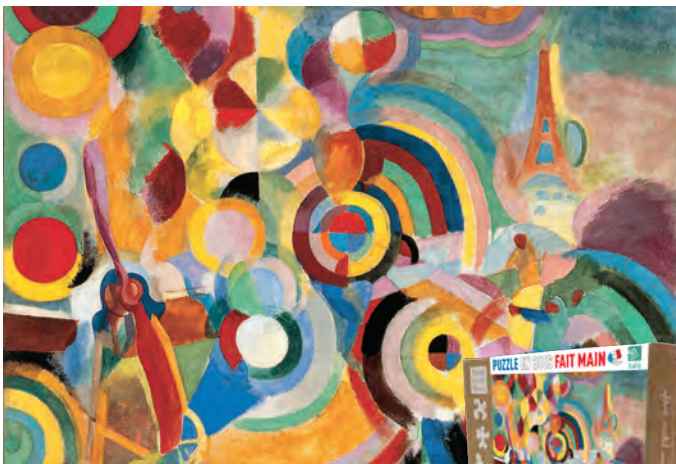

24
pièces

Nuit étoilée VAN GOGH
K94-50 pieces ≈ 29 x 21 cm
Existe en / in 80, 350, 650 pièces

50
pièces

Retrouvez au dos des boîtes un résumé sur l'artiste et son oeuvre.

Find on the back of the box an information on the artist and his artwork.

La Joconde DE VINCI
K739-50 pieces ≈ 21 x 29 cm
Existe en / in **cuzzle**

50
pièces

Tour Eiffel DELAUNAY
K276-100 pieces ≈ 21 x 29 cm

100
pièces

Les plongeurs LEGER
K1128-50 pieces ≈ 29 x 21 cm

50
pièces

Hommage à Blériot DELAUNAY
K451-50 pieces ≈ 29 x 21 cm