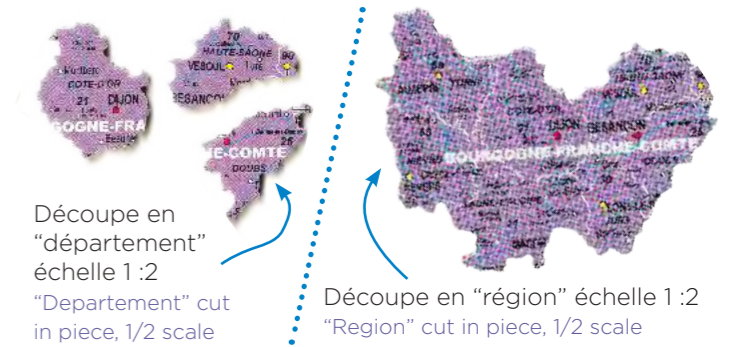

Taille des pièces : échelle 1/2
Pieces size : 1/2 scale

La découpe suit le département, la région, le canton ou l'état, autant que possible ;-)

The cut follows the department, country, province or state, as much as possible

Collection enfants
Children's puzzles

Géo

100 pièces Carte de France départements
K80-100 pieces ≈ 30 x 30 cm

24 pièces Carte de France régions
K80-24 pieces ≈ 30 x 30 cm

24 pièces Carte de la Belgique
K83-24 pieces ≈ 29 x 21 cm

Découpe en "département" échelle 1:2
"Department" cut in piece, 1/2 scale

Découpe en "région" échelle 1:2
"Region" cut in piece, 1/2 scale

Sommaire Contents

- Géo** à retrouver page 3
- Illustration** pages 4 à 11
- Puzzles jeux** page 11
- Art** pages 12 à 14

Toutes nos impressions ont reçu le label Imprim'vert

All our images are printed with the green label "Imprim'vert"

Nous perpétuons un savoir-faire unique depuis plus de 47 ans.

Découpe, tri, mise en boîte, c'est près de 10 actions manuelles pour chaque puzzle!